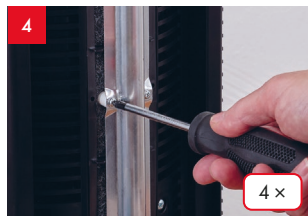

REPLACE UV-LAMP P300

AP301 UV-C LAMP

REPLACE UV-LAMP P370

AP371 UV-C LAMP

RESET UV-ICON ON YOUR DEVICE P300/P370

P300/P370

1

2