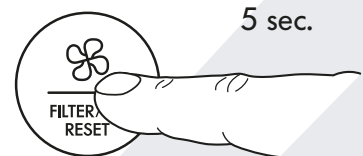

REPLACE UV-LAMP P300

AP301 UV-C LAMP

REPLACE UV-LAMP P370

AP371 UV-C LAMP

RESET UV-ICON ON YOUR DEVICE P300/P370

P300/P370

1

2