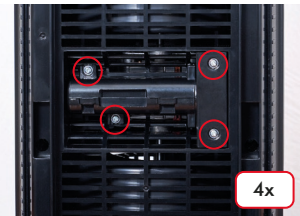

REPLACE UV-LAMP P300

AP301 UV-C LAMP

REPLACE UV-LAMP P370

AP371 UV-C LAMP

RESET UV-ICON ON YOUR DEVICE P300/P370

P300/P370

1

2