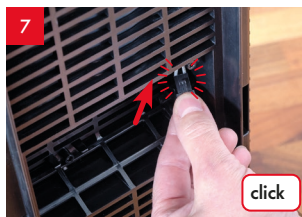

REPLACE UV-LAMP P300

AP301 UV-C LAMP

REPLACE UV-LAMP P370

AP371 UV-C LAMP

RESET UV-ICON ON YOUR DEVICE P300/P370

P300/P370

1

2