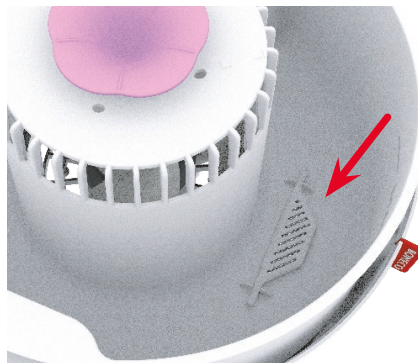

E200/E2441A