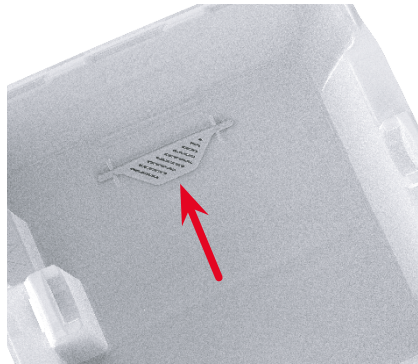

# REPLACE A7017 IONIC SILVER STICK®

A7017 IONIC SILVER STICK

U200/U250

U300/U350

U700

W200/W210/W300

W220

H680