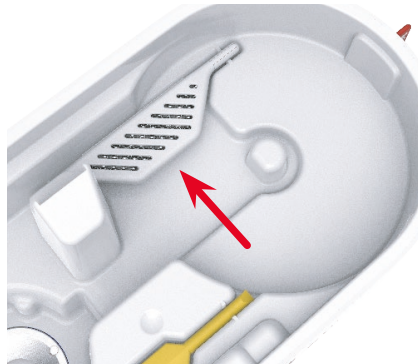

# REPLACE A7017 IONIC SILVER STICK®

A7017 IONIC SILVER STICK

U200/U250

U300/U350

U700

W200/W210/W300

W220

H680