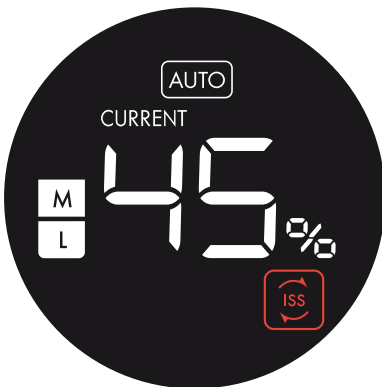

RESET ISS-ICON ON YOUR DEVICE

U250/U350/U700

U250

U350

U700