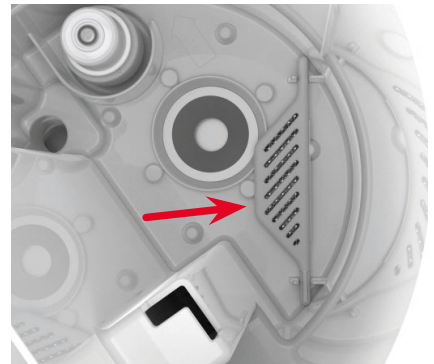

# REPLACE A7017 IONIC SILVER STICK®

A7017 IONIC SILVER STICK

U200/U250

U300/U350

U700

W200/W210/W300

W220

H680