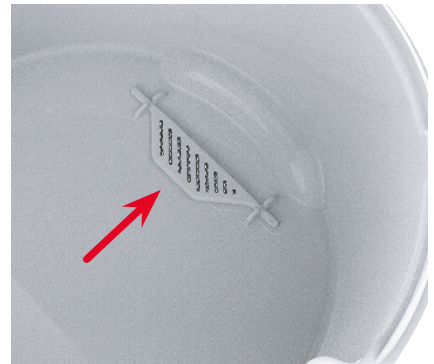

# REPLACE A7017 IONIC SILVER STICK®

A7017 IONIC SILVER STICK

U200/U250

U300/U350

U700

W200/W210/W300

W220

H680